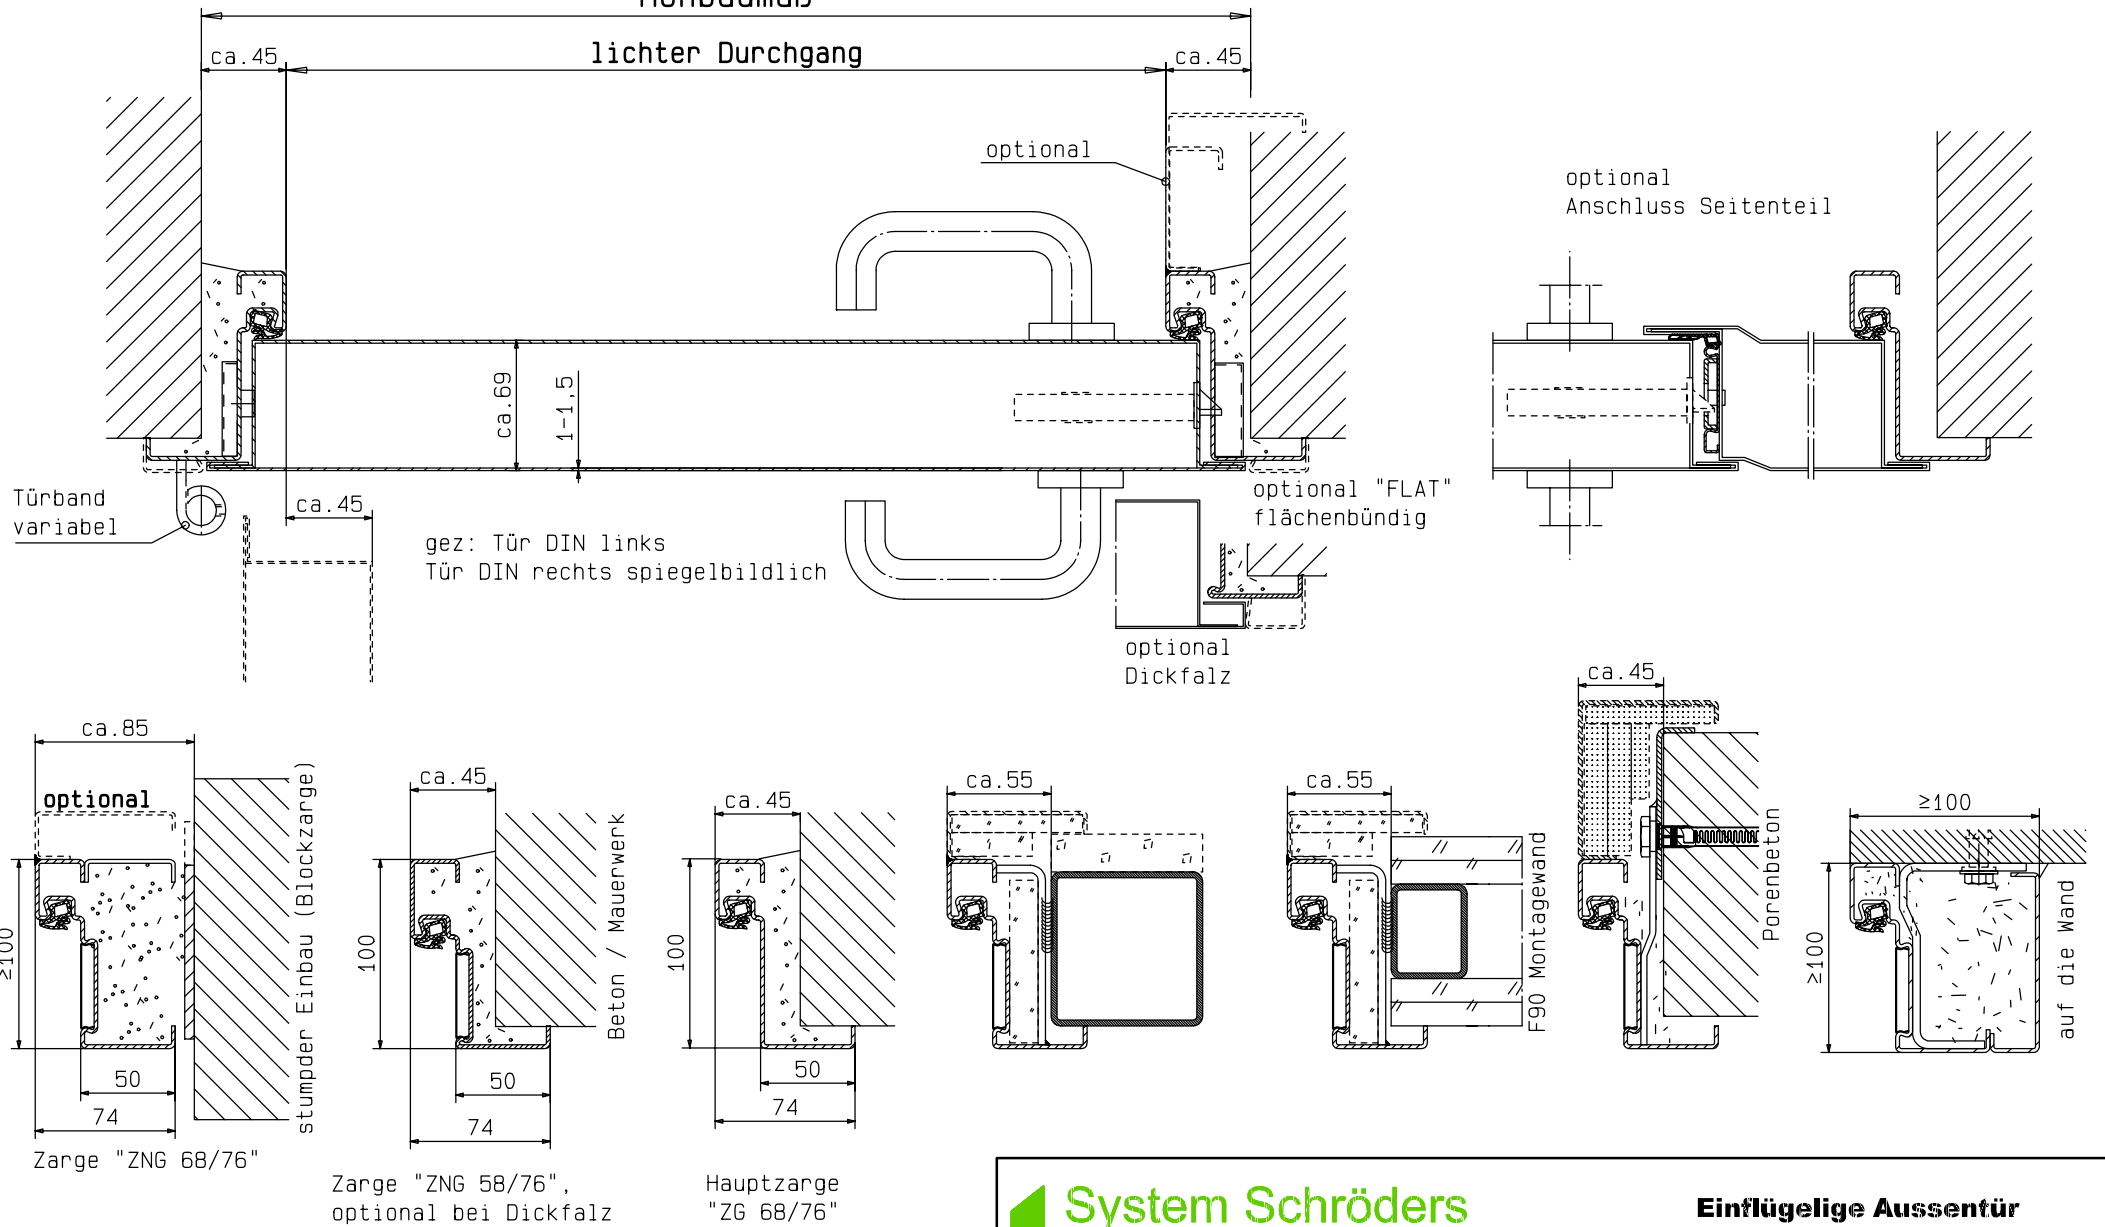

Rohbaumaß

lichter Durchgang

Detail Verglasung  
siehe Vertikalschnitt

01.07.2020

**System Schröders**  
Innovation Tür und Tor

Gerhard-Welter-Straße 7; D-41812 Erkelenz

**Einflügelige Aussentür**  
**"System Schröders ASN-1"**

Horizontalschnitt

Wir geliefert als Aussentür  
mit CE Kennzeichen gem. EN 14351-1

Einbau- bzw. Zargenvarianten  
siehe Horizontalschnitt

**System Schröders**  
Innovation Tür und Tor  
Gerhard-Welter-Straße 7; D-41812 Erkelenz

**Einflügelige Aussentür  
"System Schröders ASN-1"**

Vertikalschnitt