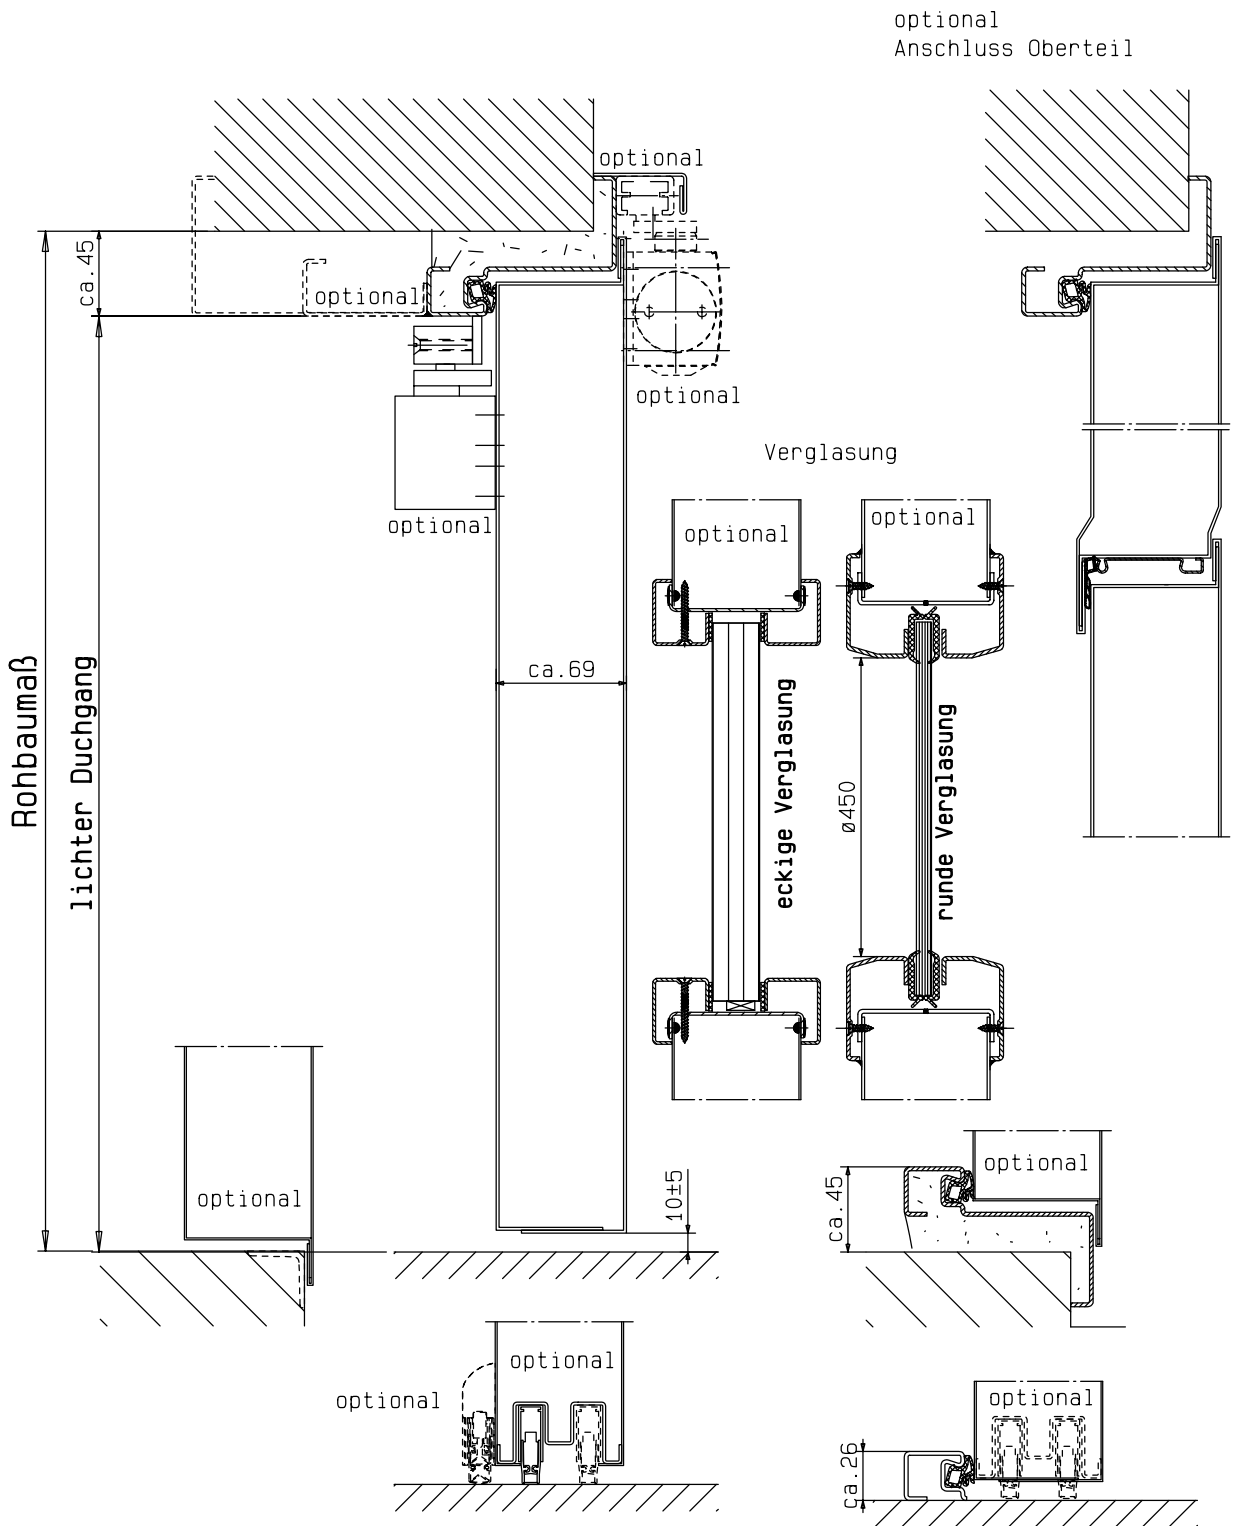

Rohbaumaß

lichter Durchgang

Detail Verglasung  
siehe Vertikalschnitt

01.07.2020

**System Schröders**  
Innovation Tür und Tor

Gerhard-Welter-Straße 7; D-41812 Erkelenz

**Einflügelige Aussentür**  
**"System Schröders ASN-1"**

Horizontalschnitt

Wir geliefert als Aussentür  
mit CE Kennzeichen gem. EN 14351-1

Einbau- bzw. Zargenvarianten  
siehe Horizontalschnitt

**System Schröders**  
Innovation Tür und Tor  
Gerhard-Welter-Straße 7; D-41812 Erkelenz

**Einflügelige Aussentür  
"System Schröders ASN-1"**

Vertikalschnitt